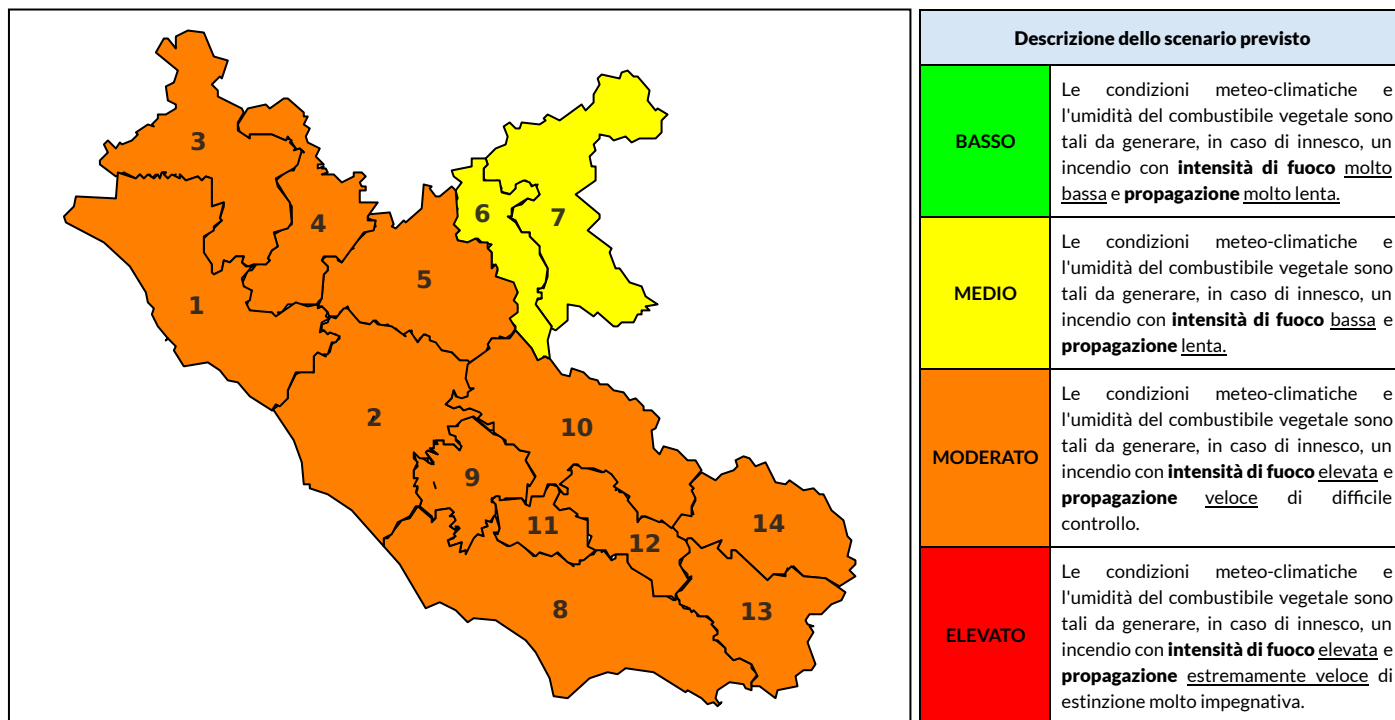

## BOLLETTINO DI PERICOLOSITA' DA INCENDI BOSCHIVI

### Previsioni per oggi 1-9-2024

Livello di pericolosità da incendio boschivo per Zona di Allerta AIB

Bollettino emesso nel periodo della campagna AIB Lazio sulla base del modello previsionale RISICOLazio, sviluppato in collaborazione con Fondazione CIMA, che fornisce un supporto per la valutazione della Pericolosità da incendio boschivo aggregata sulle Zone di Allerta AIB, approvate come parte integrante del Piano AIB Lazio 2020-2022 con DGR n° 270 del 15/05/2020. Il dettaglio della distribuzione dei Comuni nelle Zone AIB è consultabile al link [https://protezionecivile.regione.lazio.it/zone\\_allerta\\_aib\\_comuni/](https://protezionecivile.regione.lazio.it/zone_allerta_aib_comuni/). Le Norme Comportamentali per la popolazione sono consultabili al link [https://protezionecivile.regione.lazio.it/norme\\_comportamentali\\_aib/](https://protezionecivile.regione.lazio.it/norme_comportamentali_aib/).

Zona AIB	1	2	3	4	5	6	7	8	9	10	11	12	13	14
Livello Pericolosità	MODERATO	MODERATO	MODERATO	MODERATO	MODERATO	MEDIO	MEDIO	MODERATO	MODERATO	MODERATO	MODERATO	MODERATO	MODERATO	MODERATO

NOTE

Zona AIB	1	2	3	4	5	6	7	8	9	10	11	12	13	14
Livello Pericolosità	MODERATO	MODERATO	MODERATO	MODERATO	MODERATO	MEDIO	MEDIO	MODERATO	MODERATO	MODERATO	MODERATO	MODERATO	MODERATO	MODERATO