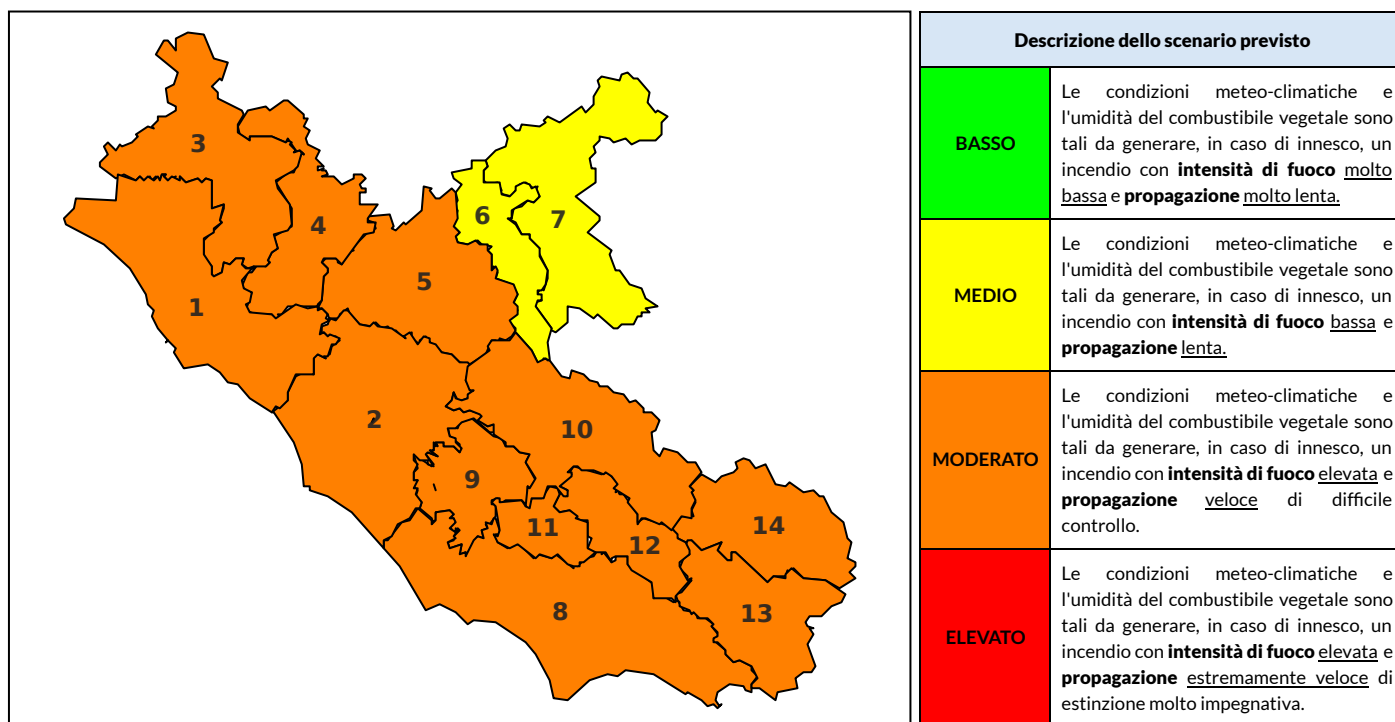

### Previsioni per oggi 1-9-2024

Livello di pericolosità da incendio boschivo per Zona di Allerta AIB

Bollettino emesso nel periodo della campagna AIB Lazio sulla base del modello previsionale RISICOLazio, sviluppato in collaborazione con Fondazione CIMA, che fornisce un supporto per la valutazione della Pericolosità da incendio boschivo aggregata sulle Zone di Allerta AIB, approvate come parte integrante del Piano AIB Lazio 2020-2022 con DGR n° 270 del 15/05/2020. Il dettaglio della distribuzione dei Comuni nelle Zone AIB è consultabile al link [https://protezionecivile.regione.lazio.it/zone\\_allerta\\_aib\\_comuni/](https://protezionecivile.regione.lazio.it/zone_allerta_aib_comuni/). Le Norme Comportamentali per la popolazione sono consultabili al link [https://protezionecivile.regione.lazio.it/norme\\_comportamentali\\_aib/](https://protezionecivile.regione.lazio.it/norme_comportamentali_aib/).

Zona AIB	1	2	3	4	5	6	7	8	9	10	11	12	13	14
Livello Pericolosità	MODERATO	MODERATO	MODERATO	MODERATO	MODERATO	MEDIO	MEDIO	MODERATO	MODERATO	MODERATO	MODERATO	MODERATO	MODERATO	MODERATO

NOTE

Zona AIB	1	2	3	4	5	6	7	8	9	10	11	12	13	14
Livello Pericolosità	MODERATO	MODERATO	MODERATO	MODERATO	MODERATO	MEDIO	MEDIO	MODERATO	MODERATO	MODERATO	MODERATO	MODERATO	MODERATO	MODERATO